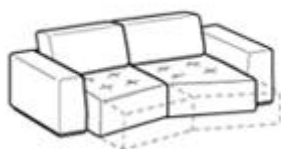

**Model:** Woody Trend

**2-seater sofa**  
**Length** cm 202  
**Depth** cm 114/150  
**Height** 72 cm

**Maxi 2-seater sofa**  
**Length** cm 232  
**Depth** cm 114/150  
**Height** 72 cm

**3-seater sofa**  
**Length** cm 272  
**Depth** cm 114/150  
**Height** 72 cm

**Maxi 3-seater sofa**  
**Length** cm 287  
**Depth** cm 114/150  
**Height** 72 cm

**Rh-Lh chaise longue**  
**Length** cm 116  
**Depth** cm 150/186  
**Height** 72 cm

**Rh-Lh 1- seater lateral element**  
**Length** cm 101  
**Depth** cm 114/150  
**Height** 72 cm

**Rh-Lh maxi 1- seater lateral element**  
**Length** cm 116  
**Depth** cm 114/150  
**Height** 72 cm

**1-seater central element**  
**Length** cm 70  
**Depth** cm 114/150  
**Height** 72 cm

**Maxi 1-seater central element**

**Composition - 317 cm**

**Length** cm 317  
**Depth** cm 114/150  
**Height** 72 cm

**Composition 1**

**Length** cm 317  
**Depth** cm 150/186  
**Height** 72 cm

**Composition 2**

**Length** cm 400  
**Depth** cm 282  
**Height** 72 cm