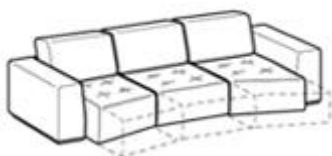

**Model:** Woody Trend

**2-seater sofa**  
**Length** cm 202  
**Depth** cm 114/150  
**Height** 72 cm

**Maxi 2-seater sofa**  
**Length** cm 232  
**Depth** cm 114/150  
**Height** 72 cm

**3-seater sofa**  
**Length** cm 272  
**Depth** cm 114/150  
**Height** 72 cm

**Maxi 3-seater sofa**  
**Length** cm 287  
**Depth** cm 114/150  
**Height** 72 cm

**Rh-Lh chaise longue**  
**Length** cm 116  
**Depth** cm 150/186  
**Height** 72 cm

**Rh-Lh 1- seater lateral element**  
**Length** cm 101  
**Depth** cm 114/150  
**Height** 72 cm

**Rh-Lh maxi 1- seater lateral element**  
**Length** cm 116  
**Depth** cm 114/150  
**Height** 72 cm

**1-seater central element**  
**Length** cm 70  
**Depth** cm 114/150  
**Height** 72 cm

**Maxi 1-seater central element**

**Composition - 317 cm**

**Length** cm 317  
**Depth** cm 114/150  
**Height** 72 cm

**Composition 1**

**Length** cm 317  
**Depth** cm 150/186  
**Height** 72 cm

**Composition 2**

**Length** cm 400  
**Depth** cm 282  
**Height** 72 cm