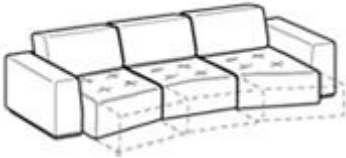

**Maxi 3-seater sofa**  
**Length** cm 287  
**Depth** cm 114/150  
**Height** 72 cm

**Rh-Lh chaise longue**  
**Length** cm 116  
**Depth** cm 150/186  
**Height** 72 cm

**Rh-Lh 1- seater lateral element**  
**Length** cm 101  
**Depth** cm 114/150  
**Height** 72 cm

**Rh-Lh maxi 1- seater lateral element**  
**Length** cm 116  
**Depth** cm 114/150  
**Height** 72 cm

**1-seater central element**  
**Length** cm 70  
**Depth** cm 114/150  
**Height** 72 cm

**Maxi 1-seater central element**

**Length** cm 85  
**Depth** cm 114/150  
**Height** 72 cm

**Footstool**

**Length** cm 101  
**Depth** cm 101  
**Height** 40 cm

**Composition - 302 cm**

**Length** cm 302  
**Depth** cm 114/150  
**Height** 72 cm

**Composition - 317 cm**

**Length** cm 317  
**Depth** cm 114/150  
**Height** 72 cm

**Composition 1**

**Length** cm 317  
**Depth** cm 150/186  
**Height** 72 cm

**Composition 2**

**Length** cm 400  
**Depth** cm 282  
**Height** 72 cm