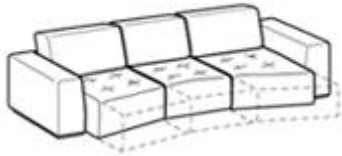

**Maxi 3-seater sofa**  
**Length** cm 287  
**Depth** cm 114/150  
**Height** 72 cm

**Rh-Lh chaise longue**  
**Length** cm 116  
**Depth** cm 150/186  
**Height** 72 cm

**Rh-Lh 1- seater lateral element**  
**Length** cm 101  
**Depth** cm 114/150  
**Height** 72 cm

**Rh-Lh maxi 1- seater lateral element**  
**Length** cm 116  
**Depth** cm 114/150  
**Height** 72 cm

**1-seater central element**  
**Length** cm 70  
**Depth** cm 114/150  
**Height** 72 cm

**Maxi 1-seater central element**

**Length** cm 85  
**Depth** cm 114/150  
**Height** 72 cm

**Footstool**

**Length** cm 101  
**Depth** cm 101  
**Height** 40 cm

**Composition - 302 cm**

**Length** cm 302  
**Depth** cm 114/150  
**Height** 72 cm

**Composition - 317 cm**

**Length** cm 317  
**Depth** cm 114/150  
**Height** 72 cm

**Composition 1**

**Length** cm 317  
**Depth** cm 150/186  
**Height** 72 cm

**Composition 2**

**Length** cm 400  
**Depth** cm 282  
**Height** 72 cm