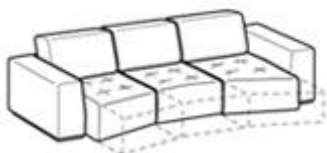

**Model:** Woody Trend

**2-seater sofa**  
**Length** cm 202  
**Depth** cm 114/150  
**Height** 72 cm

**Maxi 2-seater sofa**  
**Length** cm 232  
**Depth** cm 114/150  
**Height** 72 cm

**3-seater sofa**  
**Length** cm 272  
**Depth** cm 114/150  
**Height** 72 cm

**Maxi 3-seater sofa**  
**Length** cm 287  
**Depth** cm 114/150  
**Height** 72 cm

**Rh-Lh chaise longue**  
**Length** cm 116  
**Depth** cm 150/186  
**Height** 72 cm

**Rh-Lh 1- seater lateral element**  
**Length** cm 101  
**Depth** cm 114/150  
**Height** 72 cm

**Rh-Lh maxi 1- seater lateral element**  
**Length** cm 116  
**Depth** cm 114/150  
**Height** 72 cm

**1-seater central element**  
**Length** cm 70  
**Depth** cm 114/150  
**Height** 72 cm

**Maxi 1-seater central element**

**Composition - 317 cm**

**Length** cm 317  
**Depth** cm 114/150  
**Height** 72 cm

**Composition 1**

**Length** cm 317  
**Depth** cm 150/186  
**Height** 72 cm

**Composition 2**

**Length** cm 400  
**Depth** cm 282  
**Height** 72 cm