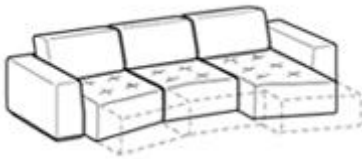

**Rh-Lh maxi 1- seater lateral element**  
**Length** cm 116  
**Depth** cm 114/150  
**Height** 72 cm

**1-seater central element**  
**Length** cm 70  
**Depth** cm 114/150  
**Height** 72 cm

**Maxi 1-seater central element**

**Length** cm 85  
**Depth** cm 114/150  
**Height** 72 cm

**Footstool**

**Length** cm 101  
**Depth** cm 101  
**Height** 40 cm

**Composition - 302 cm**

**Length** cm 302  
**Depth** cm 114/150  
**Height** 72 cm

**Composition - 317 cm**

**Length** cm 317  
**Depth** cm 114/150  
**Height** 72 cm

**Composition 1**

**Length** cm 317  
**Depth** cm 150/186  
**Height** 72 cm

**Composition 2**

**Length** cm 400  
**Depth** cm 282  
**Height** 72 cm