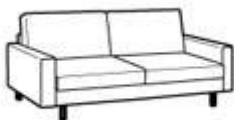

Model: Lollypop

Right-left dormeuse

Lenght cm 80

Depth cm 150

Height cm 82

Angular element right/left

Lenght cm 164

Depth cm 80

Height cm 82

Right-left corner lateral element big

Lenght cm 219

Depth cm 80

Height cm 82

Sofa 2-er small

Lenght cm 158

Depth cm 80

Height cm 82

Sofa 2-er maxi

Lenght cm 178

Depth cm 80

Height cm 82

Sofa 3-er

Lenght cm 198

Depth cm 80

Height cm 82

2-er lateral element right/left

Lenght cm 144

Depth cm 80

Height cm 82

2-er maxi lateral element right/left

Lenght cm 164

Depth cm 80