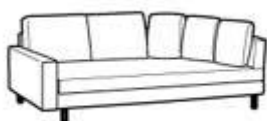

Model: Lollypop

Right-left dormeuse

Lenght cm 80

Depth cm 150

Height cm 82

Angular element right/left

Lenght cm 164

Depth cm 80

Height cm 82

Right-left corner lateral element big

Lenght cm 219

Depth cm 80

Height cm 82

Sofa 2-er small

Lenght cm 158

Depth cm 80

Height cm 82

Sofa 2-er maxi

Lenght cm 178

Depth cm 80

Height cm 82

Sofa 3-er

Lenght cm 198

Depth cm 80

Height cm 82

2-er lateral element right/left

Lenght cm 144

Depth cm 80

Height cm 82

2-er maxi lateral element right/left

Lenght cm 164

Depth cm 80