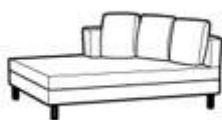

Model: Lollypop

Right-left dormeuse

Lenght cm 80

Depth cm 150

Height cm 82

Angular element right/left

Lenght cm 164

Depth cm 80

Height cm 82

Right-left corner lateral element big

Lenght cm 219

Depth cm 80

Height cm 82

Sofa 2-er small

Lenght cm 158

Depth cm 80

Height cm 82

Sofa 2-er maxi

Lenght cm 178

Depth cm 80

Height cm 82

Sofa 3-er

Lenght cm 198

Depth cm 80

Height cm 82

2-er lateral element right/left

Lenght cm 144

Depth cm 80

Height cm 82

2-er maxi lateral element right/left

Lenght cm 164

Depth cm 80