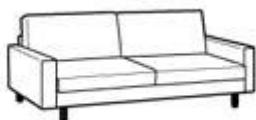

Model: Lollypop

Right-left dormeuse

Lenght cm 80

Depth cm 150

Height cm 82

Angular element right/left

Lenght cm 164

Depth cm 80

Height cm 82

Right-left corner lateral element big

Lenght cm 219

Depth cm 80

Height cm 82

Sofa 2-er small

Lenght cm 158

Depth cm 80

Height cm 82

Sofa 2-er maxi

Lenght cm 178

Depth cm 80

Height cm 82

Sofa 3-er

Lenght cm 198

Depth cm 80

Height cm 82

2-er lateral element right/left

Lenght cm 144

Depth cm 80

Height cm 82

2-er maxi lateral element right/left

Lenght cm 164

Depth cm 80