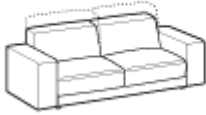

Height cm 70

2-er lateral element R-L

Lenght cm 185

Depth cm 104

Height cm 70

3-er lateral element R-L

Lenght cm 205

Depth cm 104

Height cm 70

3-er maxi lateral element R-L

Lenght cm 225

Depth cm 104

Height cm 70

Square corner

Lenght cm 102

Depth cm 102

Height cm 70

Sofa 2-er comfort

Lenght cm 210

Depth cm 104

Height cm 70/84

Sofa 3-er comfort

Lenght cm 230

Depth cm 104

Height cm 70/84

Sofa 3-er maxi comfort

Lenght cm 250

Depth cm 104

Height cm 70/84

Chaise Longue R-L comfort

Lenght cm 105

Depth cm 174