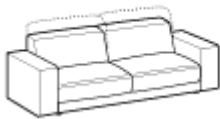

Height cm 70

Sofa 2-er comfort

Lenght cm 210

Depth cm 104

Height cm 70/84

Sofa 3-er comfort

Lenght cm 230

Depth cm 104

Height cm 70/84

Sofa 3-er maxi comfort

Lenght cm 250

Depth cm 104

Height cm 70/84

Chaise Longue R-L comfort

Lenght cm 105

Depth cm 174