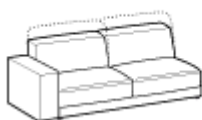

Height cm 70/84

Sofa 3-er maxi comfort

Lenght cm 250

Depth cm 104

Height cm 70/84

Chaise Longue R-L comfort

Lenght cm 105

Depth cm 174

Height cm 70/84

2-er lateral element R-L comfort

Lenght cm 185

Depth cm 104

Height cm 70/84

3-er lateral element R-L comfort

Lenght cm 205

Depth cm 104

Height cm 70/84

3-er maxi lateral element R-L comfort

Lenght cm 225

Depth cm 104

Height cm 70/84

Footstool maxi

Length cm 104

Depth cm 104