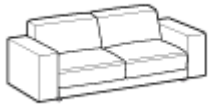

Model: Buble

Sofa 2-er

Lenght cm 210

Depth cm 104

Height cm 70

Sofa 3-er

Lenght cm 203

Depth cm 104

Height cm 70

Sofa 3-er maxi

Lenght cm 250

Depth cm 104

Height cm 70

Chaise Longue R-L

Lenght cm 105

Depth cm 174

Height cm 70

2-er lateral element R-L

Lenght cm 185

Depth cm 104

Height cm 70

3-er lateral element R-L

Lenght cm 205

Depth cm 104