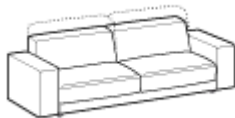

Height cm 70

3-er maxi lateral element R-L

Lenght cm 225

Depth cm 104

Height cm 70

Square corner

Lenght cm 102

Depth cm 102

Height cm 70

Sofa 2-er comfort

Lenght cm 210

Depth cm 104

Height cm 70/84

Sofa 3-er comfort

Lenght cm 230

Depth cm 104

Height cm 70/84

Sofa 3-er maxi comfort

Lenght cm 250

Depth cm 104

Height cm 70/84

Chaise Longue R-L comfort

Lenght cm 105

Depth cm 174