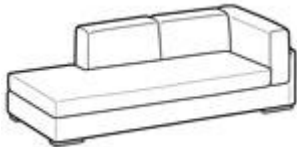

Height cm 72

2-er maxi lateral element right/left

Lenght cm 175

Depth cm 100

Height cm 72

3-er lateral element right/left

Lenght cm 195

Depth cm 100

Height cm 72

3-er maxi lateral element R-L

Lenght cm 215

Depth cm 100

Height cm 72

Chaise longue right/left

Lenght cm 112

Depth cm 160

Height cm 72

Angular element right/left

Lenght cm 100

Depth cm 220

Height cm 72

3-er lateral angular element right/left with square corner

Lenght cm 100

Depth cm 225