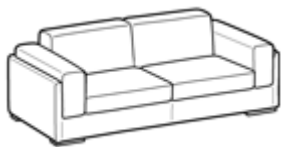

Model: Blues

Sofa 2-er

Lenght cm 185

Depth cm 100

Height cm 72

Sofa 2-er maxi

Lenght cm 205

Depth cm 100

Height cm 72

Sofa 3-er

Lenght cm 225

Depth cm 100

Height cm 72

Sofa 3-er maxi

Lenght cm 245

Depth cm 100

Height cm 72

2-er maxi lateral element right/left

Lenght cm 175

Depth cm 100

Height cm 72

3-er lateral element right/left

Lenght cm 195

Depth cm 100