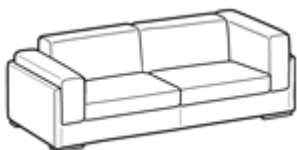

Height cm 72

Angular element right/left

Lenght cm 100

Depth cm 220

Height cm 72

3-er lateral angular element right/left with square corner

Lenght cm 100

Depth cm 225

Height cm 72

3-er maxi lateral angular element right/left with square corner

Lenght cm 100

Depth cm 245

Height cm 72

Backcushion maxi

Lenght cm 55

Depth cm -