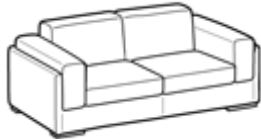

Model: Blues

Sofa 2-er

Lenght cm 185

Depth cm 100

Height cm 72

Sofa 2-er maxi

Lenght cm 205

Depth cm 100

Height cm 72

Sofa 3-er

Lenght cm 225

Depth cm 100

Height cm 72

Sofa 3-er maxi

Lenght cm 245

Depth cm 100

Height cm 72

2-er maxi lateral element right/left

Lenght cm 175

Depth cm 100

Height cm 72

3-er lateral element right/left

Lenght cm 195

Depth cm 100