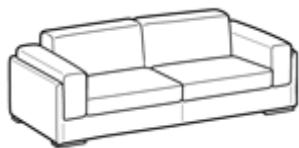

Model: Blues

Sofa 2-er

Lenght cm 185

Depth cm 100

Height cm 72

Sofa 2-er maxi

Lenght cm 205

Depth cm 100

Height cm 72

Sofa 3-er

Lenght cm 225

Depth cm 100

Height cm 72

Sofa 3-er maxi

Lenght cm 245

Depth cm 100

Height cm 72

Footstool

Lenght cm 100

Depth cm 100

Height cm 42

2-er lateral element right/left

Lenght cm 155

Depth cm 100

Height cm 72

2-er maxi lateral element right/left

Lenght cm 175

Depth cm 100

Height cm 72

3-er lateral element right/left

Lenght cm 195

Depth cm 100