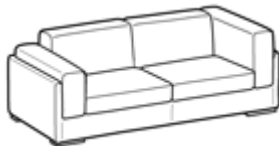

Height cm 72

Angular element right/left

Lenght cm 100

Depth cm 220

Height cm 72

3-er lateral angular element right/left with square corner

Lenght cm 100

Depth cm 225

Height cm 72

3-er maxi lateral angular element right/left with square corner

Lenght cm 100

Depth cm 245

Height cm 72

Backcushion maxi

Lenght cm 55

Depth cm -